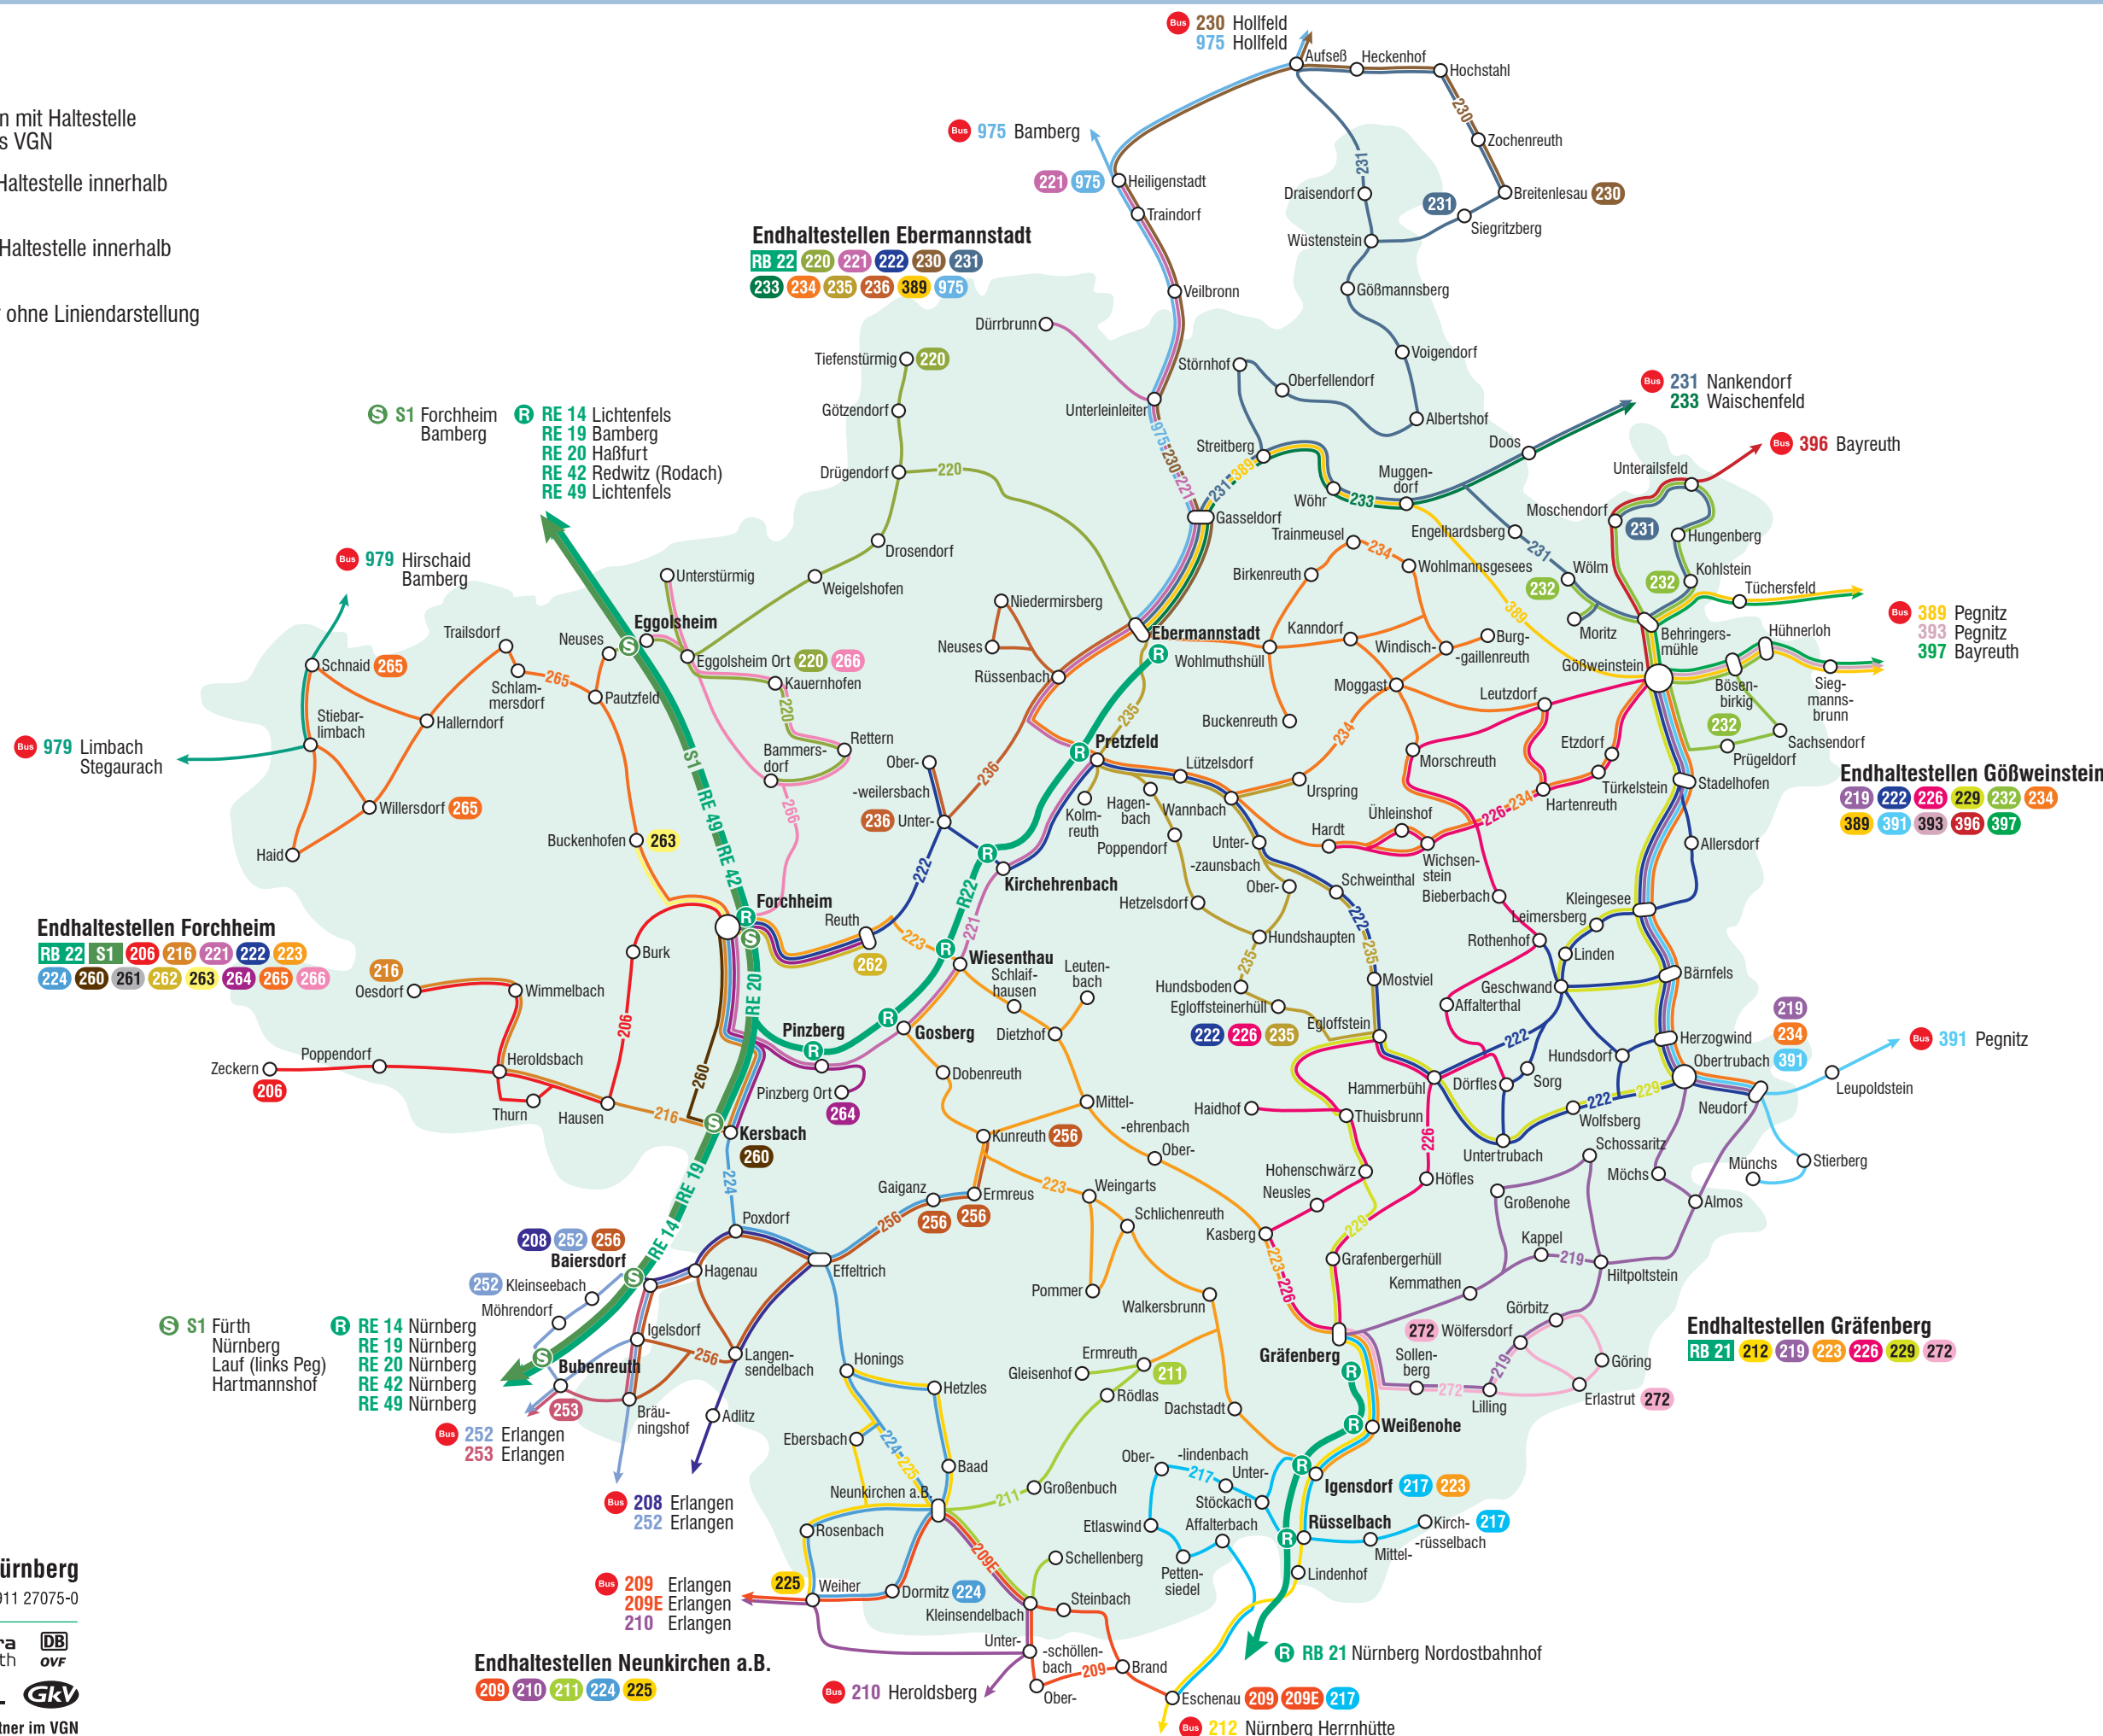

Linienetz

Landkreis Forchheim

Stand: 12.12.2021

- RB 22** **R** **RB 22** → Regionalbahn mit Haltestelle innerhalb des VGN
Pinzberg
- S1** **S** **S1** → S-Bahn mit Haltestelle innerhalb des VGN
Forchheim
- 206** **O** **206** → Buslinie mit Haltestelle innerhalb des VGN
Oesdorf
- 261** → Stadtverkehr ohne Liniendarstellung

Verkehrsverbund Großraum Nürnberg
Rothenburger Str. 9 • 90443 Nürnberg • Tel. 0911 27075-0

Partner im VGN